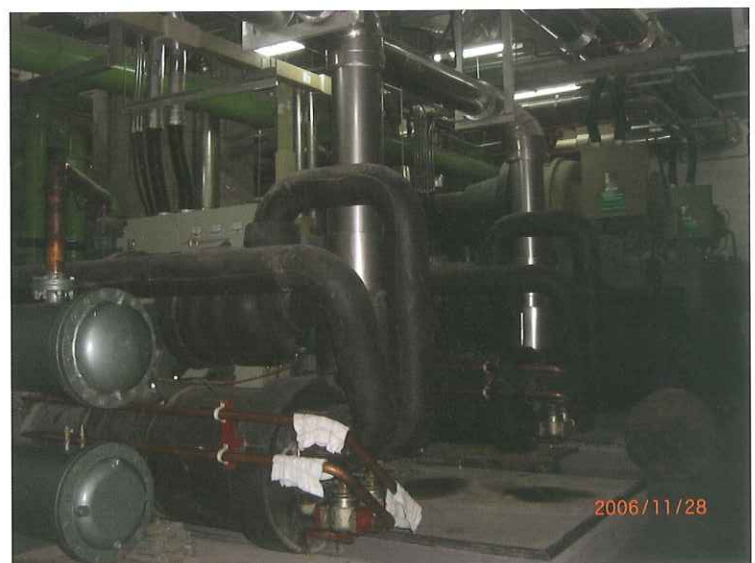

冰水主機 500RTx2 台、60RTx40 台

著作權所有
請勿翻印

地址：台北市中山區松江路 85 巷 7 號 4 樓
電話：(02)2517-2156
傳真：(02)2507-6942