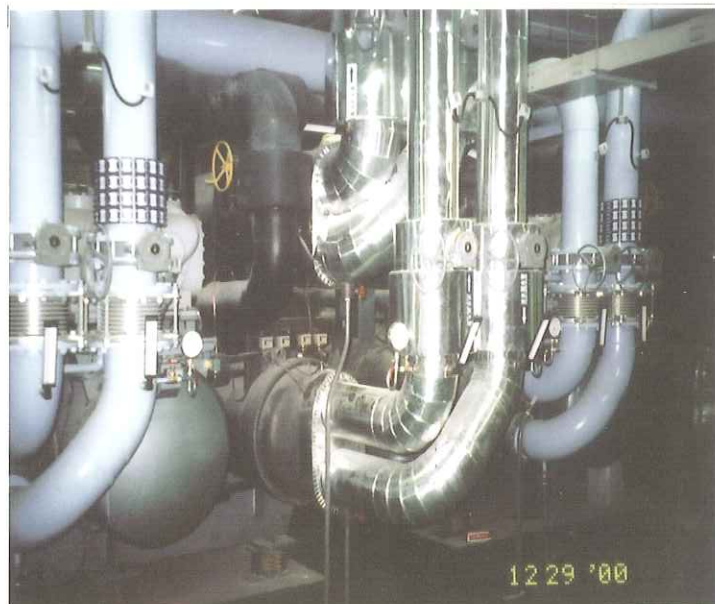

水清環保節能股份有限公司

Sunair Environmental Technology & Energy Conservation Corp.

中油公司總部大樓 4000RT 空調系統

冷卻水塔：4000RT 台

BAS 投放

冰水主機 620RTx5 台

水清環保節能股份有限公司

Sunair Environmental Technology & Energy Conservation Corp.