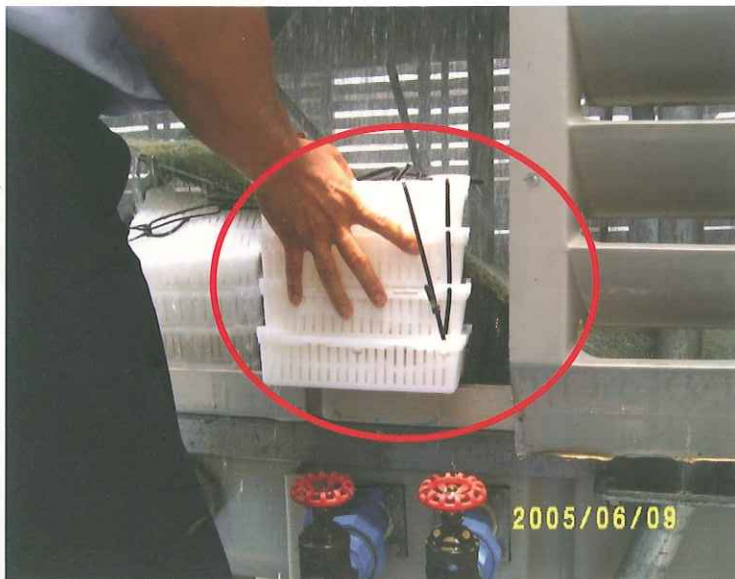

水清環保節能股份有限公司

Sunair Environmental Technology & Energy Conservation Corp.

Pfizer 輝瑞大藥廠總部大樓 800RT 空調系統

BAS 投放